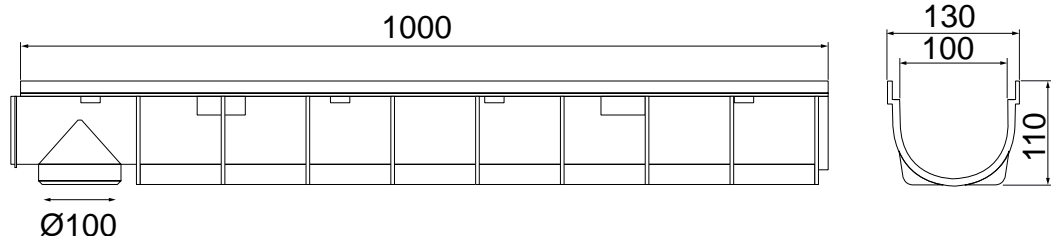

STORA-LIGHT est disponible dans l'exécution suivante:

STORA-LIGHT	Largeur 100
A15 	<input type="checkbox"/>

LIGHT HAUTEUR 110 MM

Classe A15 | SA100

HAUTEUR 110 MM

CANIVEAU SANS PENTE INCORPORÉE

TYPE	L (m)	H (mm)	Poids (kg)	Sortie vert. sur le caniveau	Emballage unitaire	grille passerelle 6 ou 10 mm	grille passerelle polypropylène	couvercle à fente
SA100 B=100 D=130	1	110	1,4	Ø 100	72 (assemblé)	□	□	□

PIÈCES D'ABOUT

pour caniveau TYPE	H (mm)	Poids (kg)	Art.N°	Sortie intégrée
SA100	110	0,1	S6500420	Ø 50/70/80

DESCRIPTION (TEXTE DE BASE AVEC OPTIONS) LIGHT - TYPE SA

Caniveau en polypropylène, largeur 100, hauteur 110mm, sans pente incorporée, avec grille passerelle en polypropylène encastrée ou grille passerelle galvanisée encastrée à fente 6 ou 10mm.