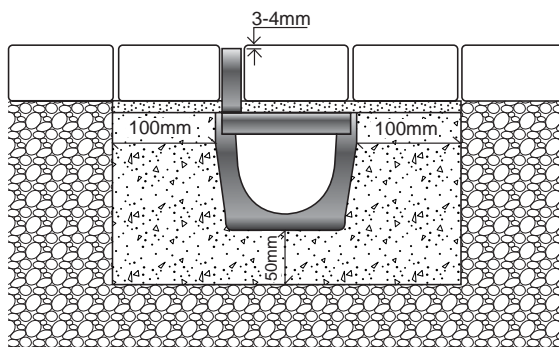

LIGHT HAUTEUR 110 MM

Classe A15 | SA100

HAUTEUR 110 MM

GRILLES LIGHT - TYPE SA

(Couleur et finition des grilles peuvent différer des images.)

Pour caniveau Type SA100

Type de grille	Matériau	Fente	Classe	Long. (m)	Poids (kg)	Art. N°
Grille passerelle	Galvanisé	6 mm	A15	1	1,4	S2400010

Grille passerelle	Galvanisé	10 mm	A15	1	1,6	S2400000

Grille passerelle	Acier inoxydable	10 mm	A15	1	1,3	S2800000
		6 mm	A15	1	1,6	S2800010

Grille perforée	Galvanisé	Ø 6 mm	-	1	1,5	S2600010

Grille passerelle	Polypropylène	6 mm	A15	0,5	0,5	S6500410

Couvercle à fente	Polypropylène	11 mm	A15	0,5	0,5	S6500415