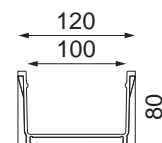

LIGHT HAUTEUR 80 MM

Classe A15 | SA100

HAUTEUR 80 MM

CANIVEAU SANS PENTE INCORPORÉE

TYPE	L (m)	H (mm)	Poids (kg)	Sortie vert. sur le caniveau	Emballage unitaire	grille passerelle 6 ou 10 mm
SA100 B=100 D=120	1	80	0,8	Ø100	96 (assemblé)	□

PIÈCES D'ABOUT

Pour caniveau TYPE	H (mm)	Poids (kg)	Art.N°	Sortie intégrée
SA100	80	0,1	S6500310	Ø 80 - Ø 90

LIGHT HAUTEUR 80 MM

Classe A15 | SA100

HAUTEUR 80 MM

GRILLES LIGHT - TYPE SA

(Couleur et finition des grilles peuvent différer des images.)