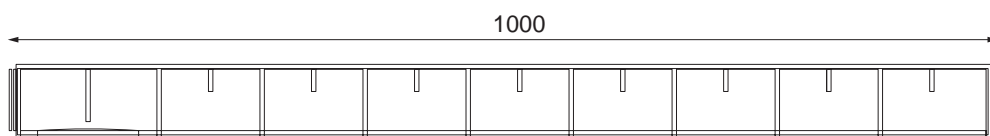

Le caniveau STORA-LIGHT se combine avec une grille passerelle superposée en acier galvanisé à système FIX du programme standard STORA-SELF largeur 100. La hauteur de 8cm convient parfaitement pour l'installation dans un revêtement avec des pavés.

Chaque caniveau a une sortie verticale aveugle préformée, Ø100mm, qu'on peut découper pour créer une sortie verticale.

STORA-LIGHT est disponible dans l'exécution suivante:

STORA-LIGHT		Largeur 100
A15		□

LIGHT HAUTEUR 80 MM

Classe A15 | SA100

HAUTEUR 80 MM

CANIVEAU SANS PENTE INCORPORÉE

TYPE	L (m)	H (mm)	Poids (kg)	Sortie vert. sur le caniveau	Emballage unitaire	grille passerelle 6 ou 10 mm
SA100 B=100 D=120	1	80	0,8	Ø100	96 (assemblé)	□

PIÈCES D'ABOUT

Pour caniveau TYPE	H (mm)	Poids (kg)	Art.N°	Sortie intégrée
SA100	80	0,1	S6500310	Ø 80 - Ø 90

LIGHT HAUTEUR 80 MM

Classe A15 | SA100

HAUTEUR 80 MM

GRILLES LIGHT - TYPE SA

(Couleur et finition des grilles peuvent différer des images.)